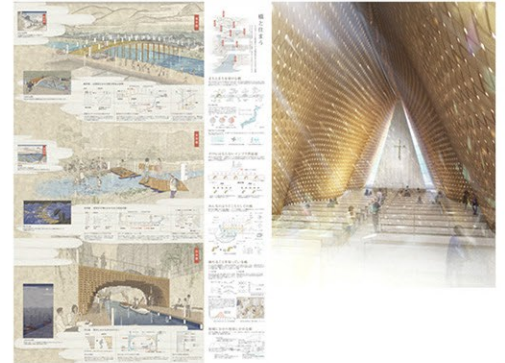

8/26 (金) 19:00 ~ 20:30

『パース二人語り』

上野真理 (株式会社アルモ設計)
浅古陽介 (有限会社NAU 建築デザインスタジオ)

CGレンダリングにこだわる浅古と、CGを利用した手描きハイブリットの上野が、こだわりポイントについて解説します。またJARA2016出展作品を中心に近作について語りあい、いわゆる「パース」の醍醐味を、丁寧に味わう夜となります。

場 所：建築会館ギャラリー (東京都港区芝 5-26-20)